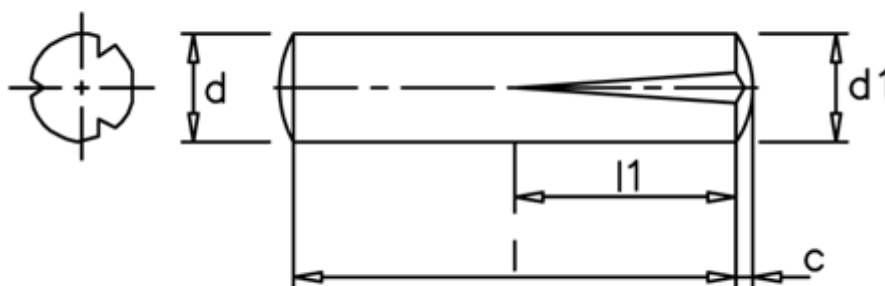

Varenummer: 08024117
Beskrivelse: KLEE Kærvstift S2 6x14
Stål

Mål

c	= 0,9
d	= 6.0
d1	= 6.25
l1	= 1/2 l
Længde	= 14